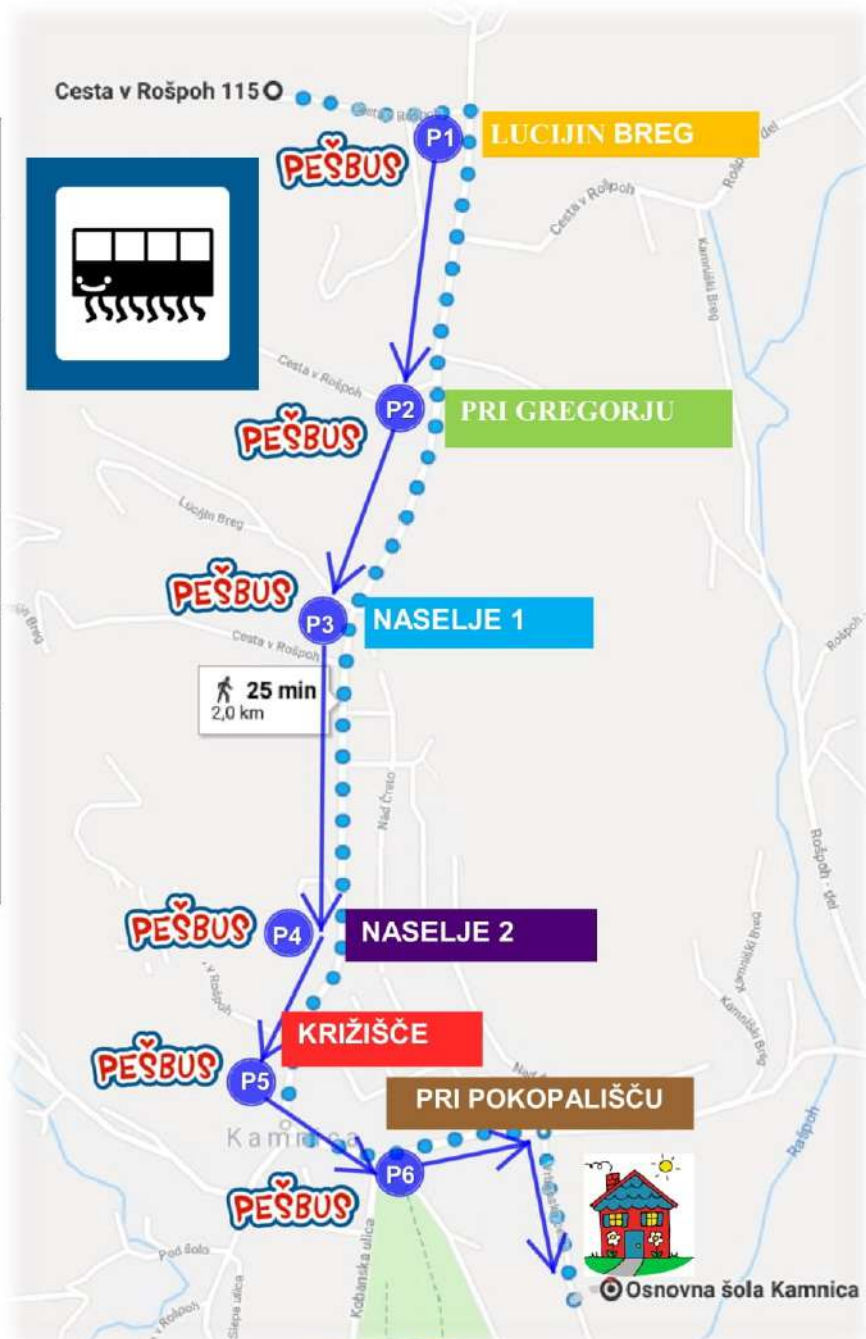

## Vozni red PEŠBUSA

do OŠ Kamnica:

	POSTAJA	ODHOD
P1	LUCIJIN BREG	7.45
P2	PRI GREGORJU	7.50
P3	NASELJE 1	7.55
P4	NASELJE 2	8.00
P5	KRIŽIŠČE	8.05
P6	PRI POKOPALIŠČU	8.10
	ŠOLA	8.15

**Pešbus** se bo odvijal v vsakem vremenu od 22. 9. 2021 do 24. 9. 2021.

Opozarjamo, da **Pešbus** ne čaka na zamudnike!

Vsa postajališča bodo na mestu, kjer bo otroke zjutraj ob dogovorjeni uri čakal spremljevalec, označena s tablo **od ponedeljka, 20. 9. 2021**, naprej.

Zaradi lažje izvedbe vas prosimo, da prijavnico oddate razredničarki vašega otroka **do ponedeljka 20. 9. 2021**.

# PEŠBUS