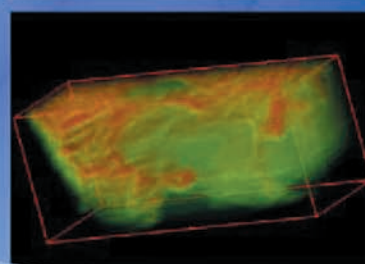

INTRODUCING THE NEW JEOL JIB-4500

scan

SCAN d.o.o. Preddvor

Breg ob Kokri 7 · SI-4205 Preddvor · Phone +386-4-2750200

Fax +386-4-2750420 · scan@siol.net

JEOL

www.jeol.com

MULTIBEAM