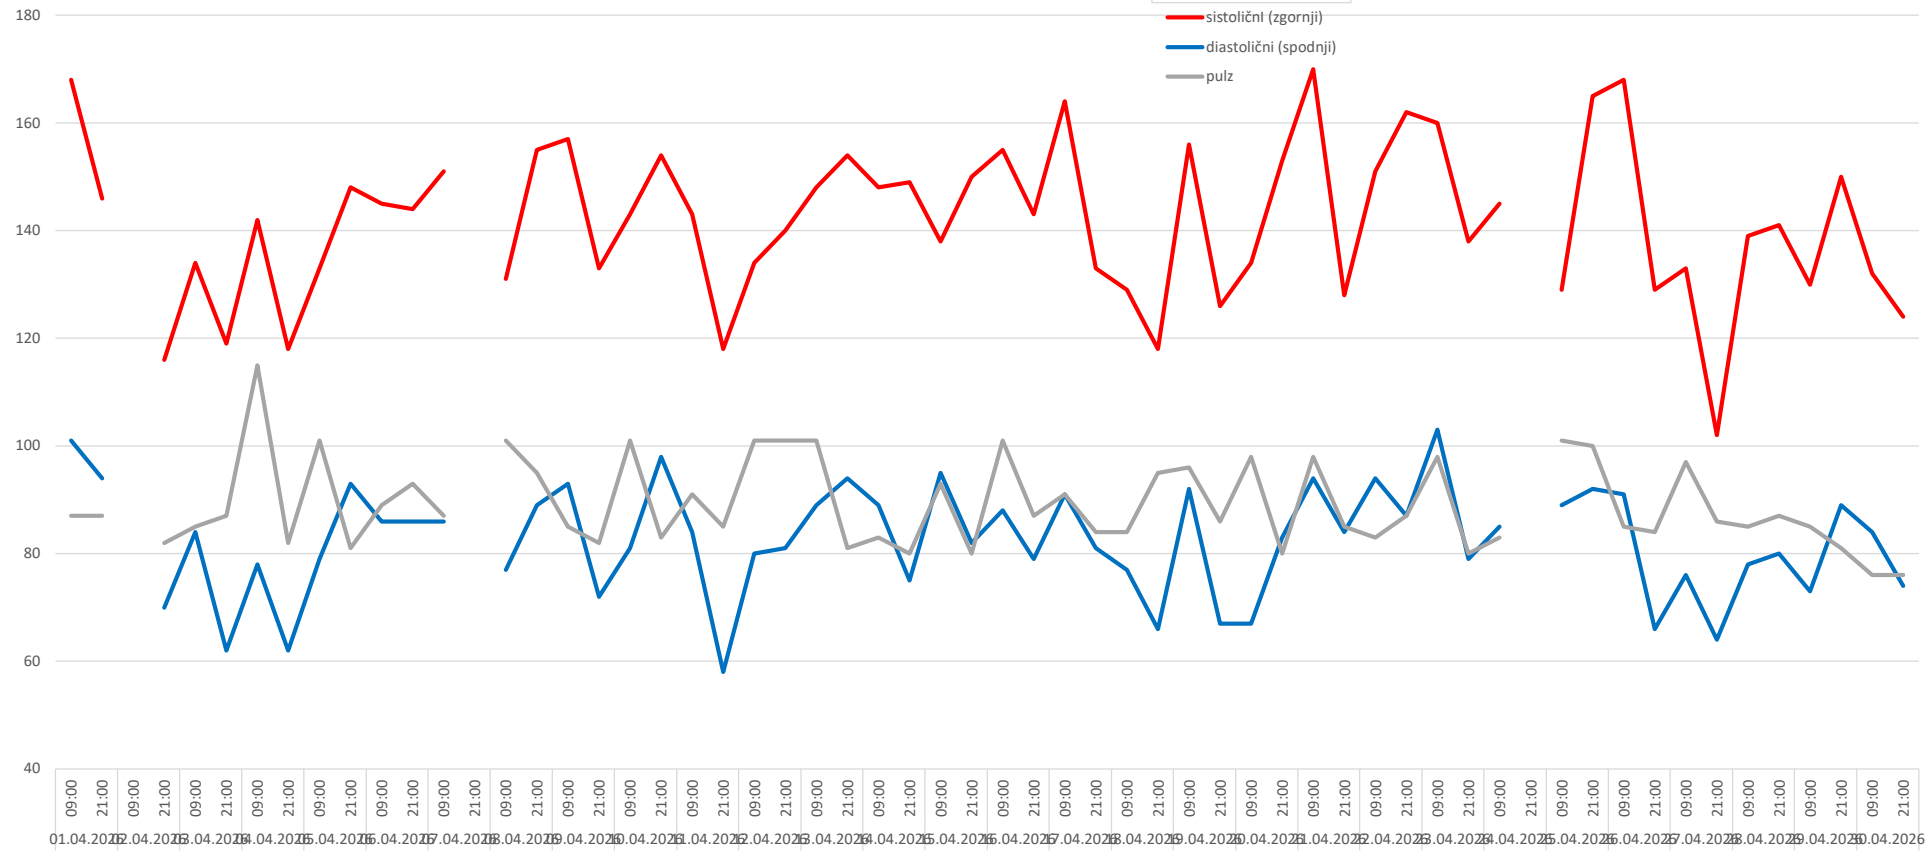

Sum of VREDNOST

DATUM ČAS MERITVE