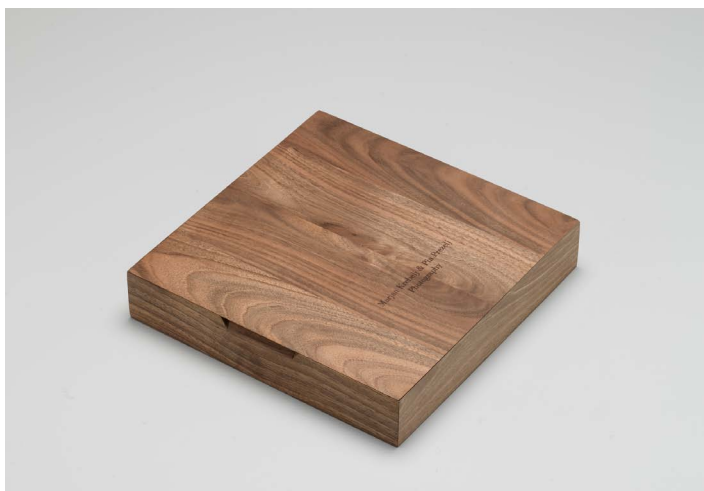

Lesena skrinjica

Lesena skrinjica je prestižni ročni izdelek, ki lahko s svojo izčiščeno obliko najde mesto v katerem koli ambientu. Narejena je iz masivnega lesa, pokrov pa se pritrdi z magneti. Zunanje mere so v veliki meri prilagodljive željam naročnika, prav tako pa je možno izbirati med več vrstami lesa (oreh, wenge, javor, ipd). Po želji je možno prednjo ploščo tudi gravirati. Skrinjica je lahko embalaža za vrhunska protokolarna ali poslovna darila, lahko pa zaživi tudi kot samostojni izdelek.