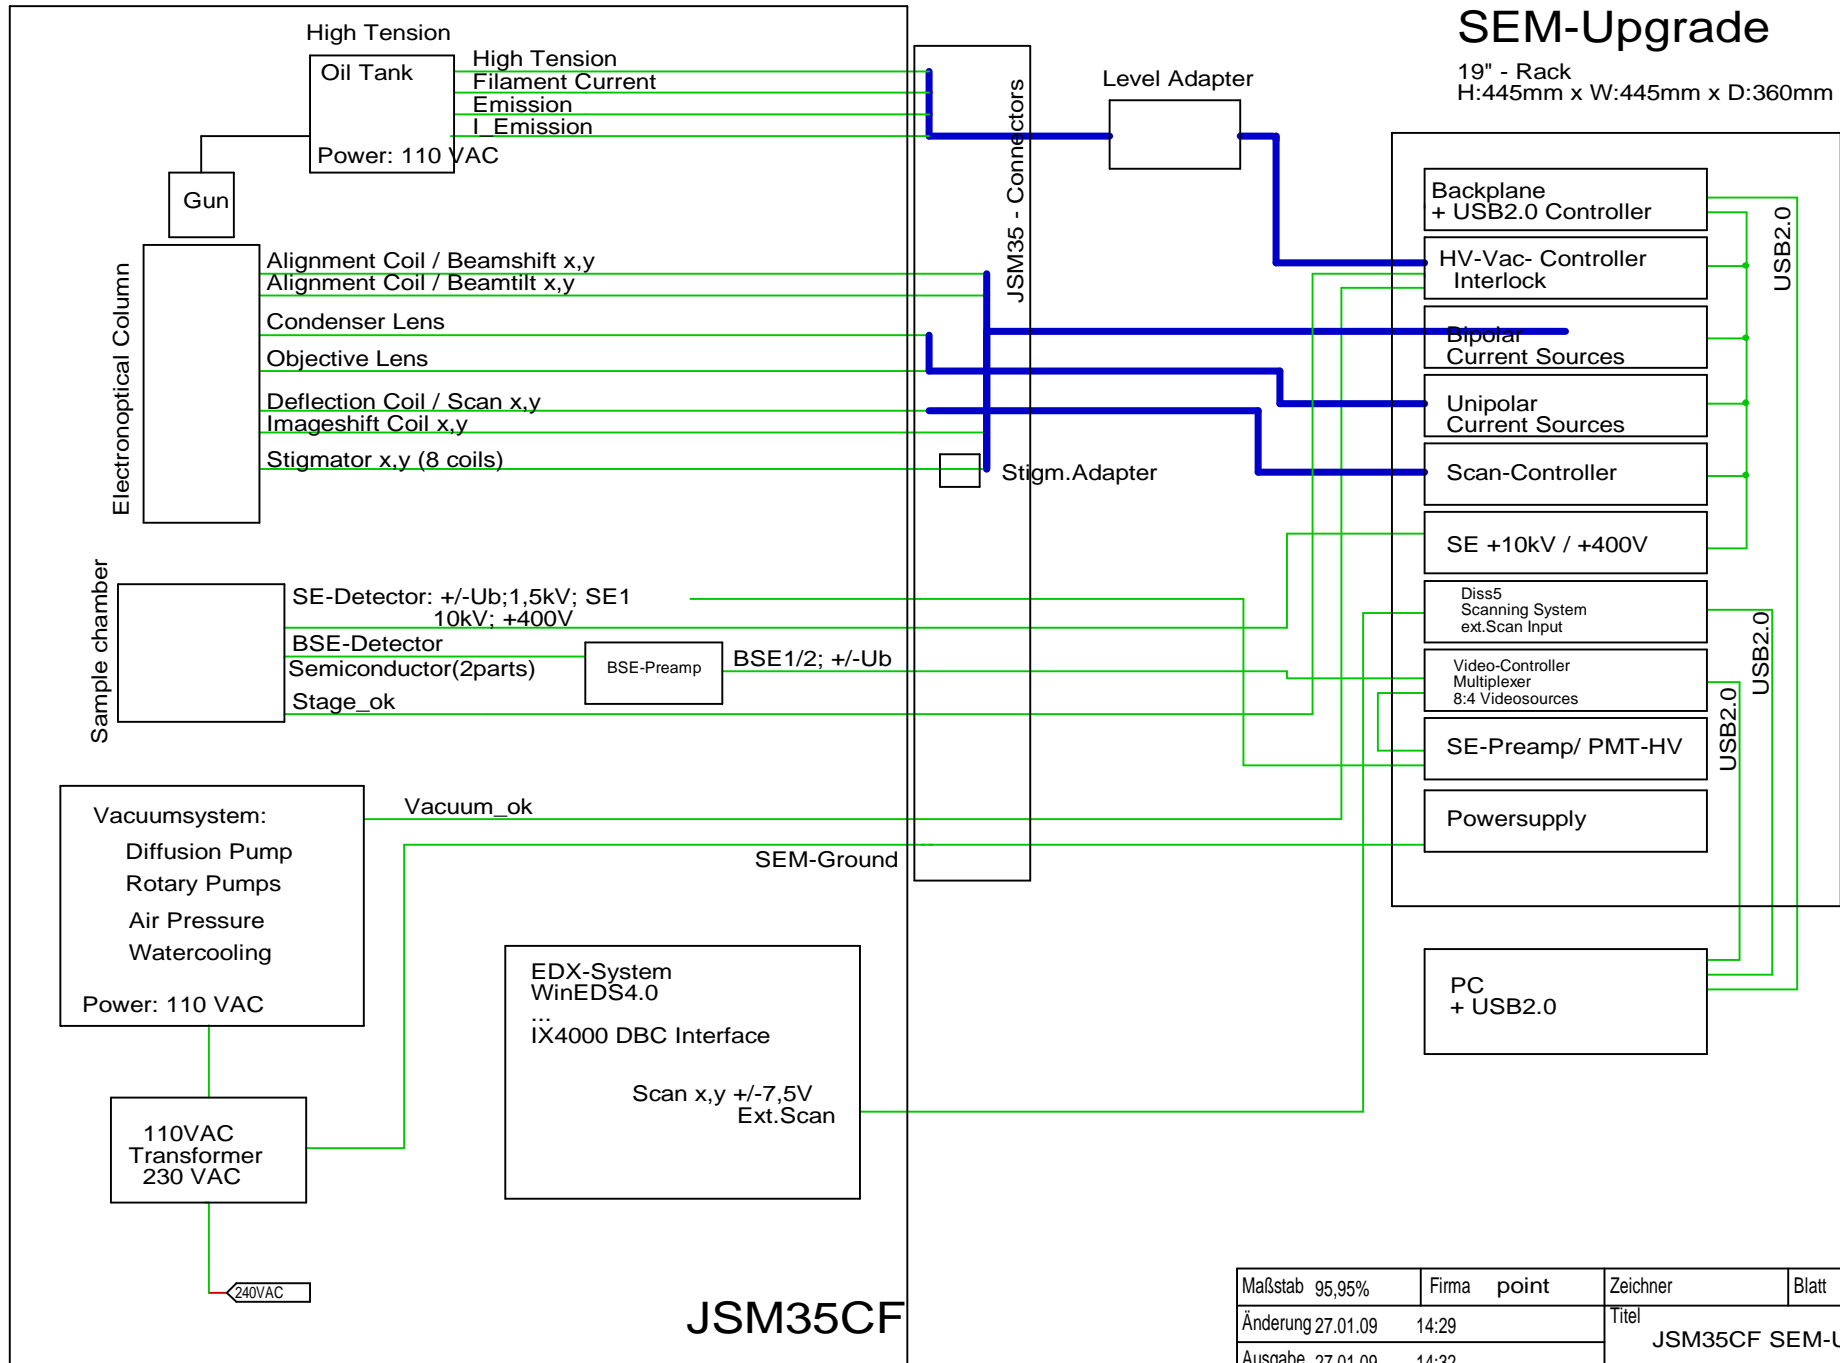

SEM-Upgrade

19" - Rack
H:445mm x W:445mm x D:360mm

JSM35CF

Maßstab 95,95%	Firma point	Zeichner	Blatt
Änderung 27.01.09 14:29	Titel		JSM35CF SEM-Upgrade
Ausgabe 27.01.09 14:32			
Datei Schema_JSM35CF.T3001	Projekt		